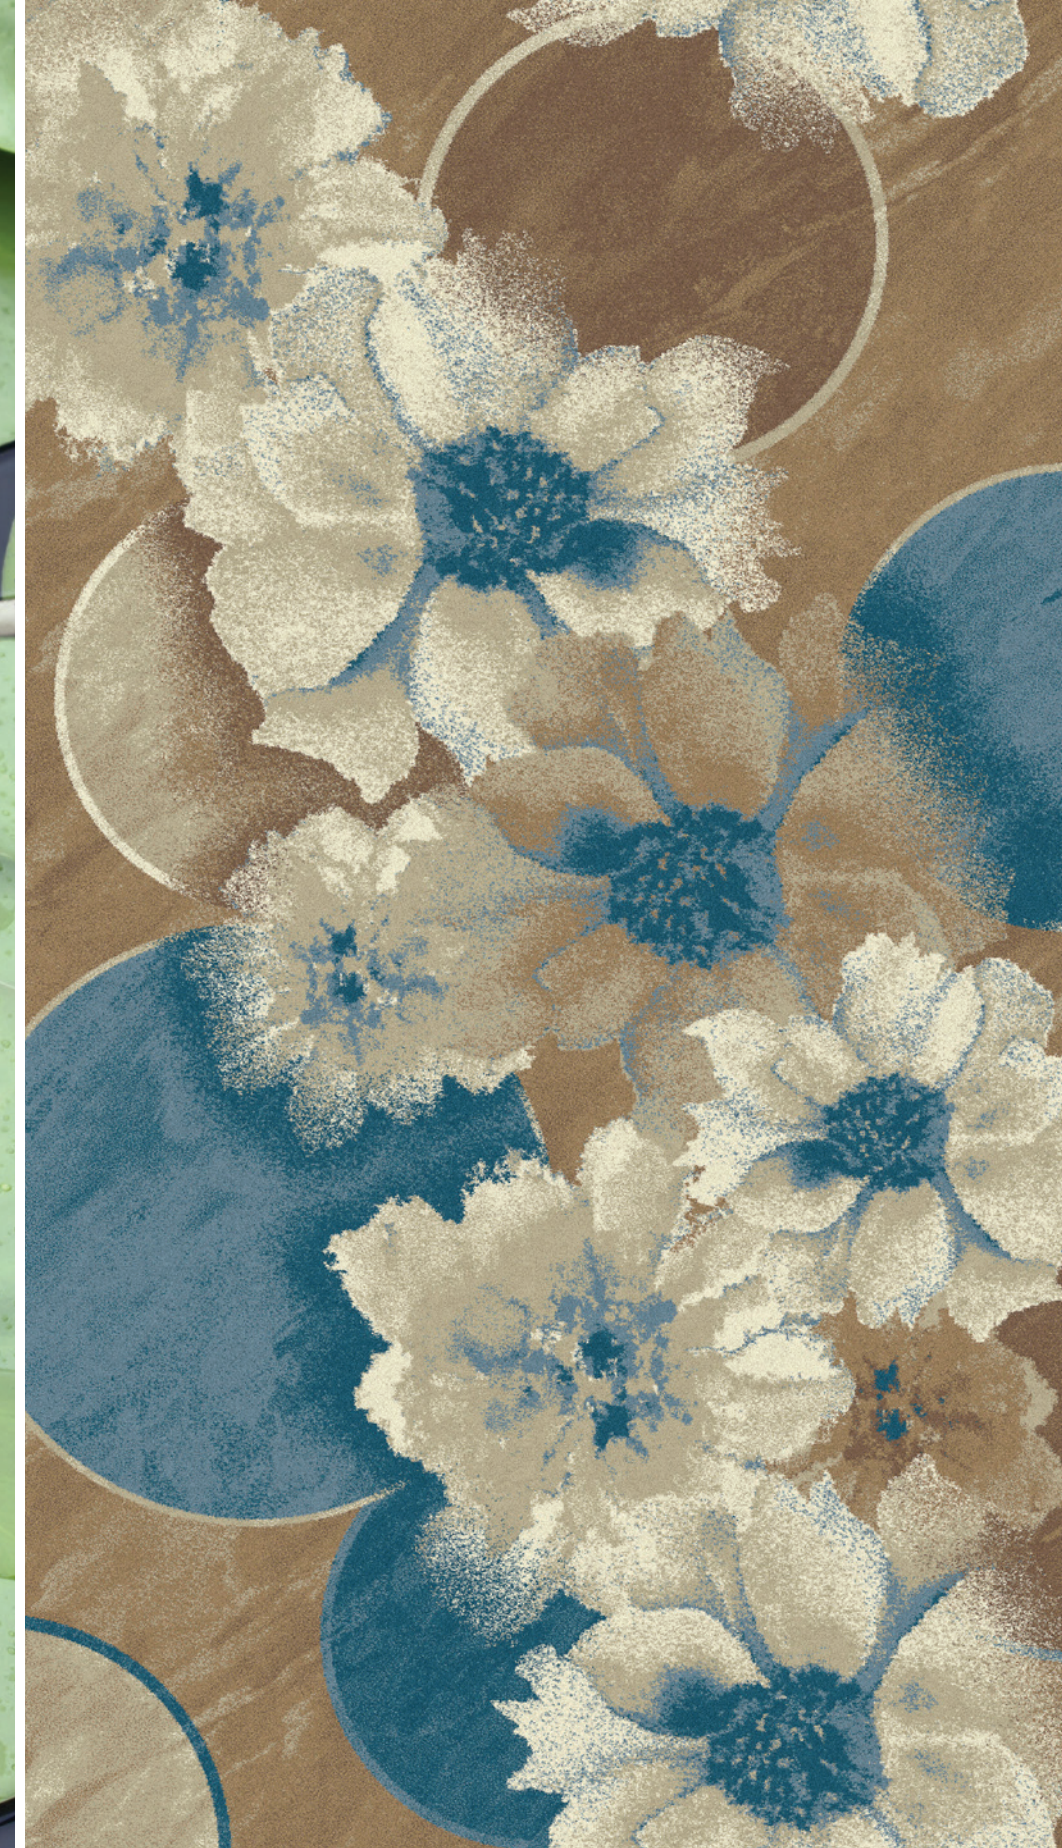

colortec collection  
Giverney

# Giverney

know the encore difference

90x150

6190 6023 6114 6022 6061 6178

Japon GV01

Giverney Collection

- 6190
- 6023
- 6114
- 6022
- 6061
- 6178

Vernon GV02

90x150

Brushstrokes GV03

90x150

- 6190
- 6114
- 6061
- 6178

Normand GV04

90x150

- 6190
- 6023
- 6114
- 6022
- 6061

90x150

6190 6023 6114 6022 6061 6178

Reflections GV05

90x150

6190

6114

6061

Main Alley GV06

Giverney Collection